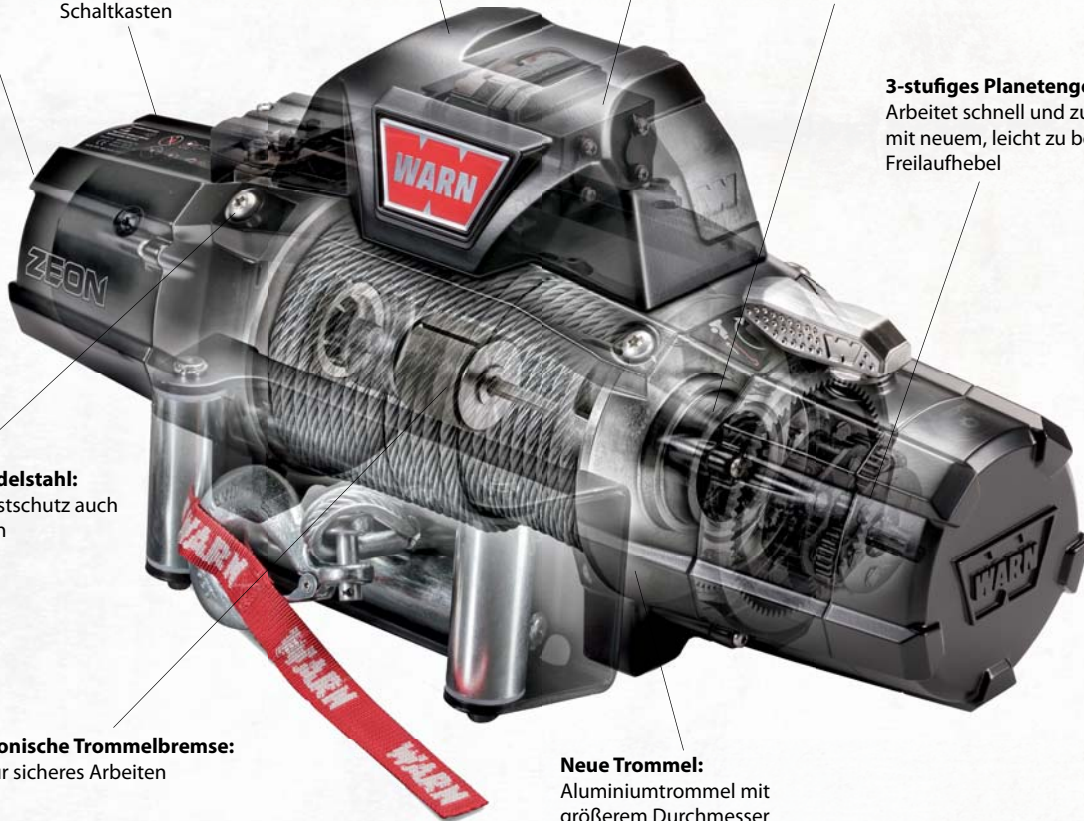

Neuer Motor in neuem Gehäuse:
Mehr Kraft und Ausdauer bei leiserem
Betriebsgeräusch, außerdem keine
abstehenden Anschlusskabel zum
Schaltkasten

Verbesserte Abdichtung:
Schmutz und Feuchtigkeit
bleiben draußen.
Erfüllt Schutzstandard IP68.

3-stufiges Planetengetriebe:
Arbeitet schnell und zuverlässig,
mit neuem, leicht zu bedienendem
Freilaufhebel

Schrauben aus Edelstahl:
Bestmöglicher Rostschutz auch
bei den Kleinteilen

Konische Trommelbremse:
für sicheres Arbeiten

Neue Trommel:
Aluminiumtrommel mit
größerem Durchmesser
und neuartiger Seilbefestigung
(als Basis für DIN EN 14492)