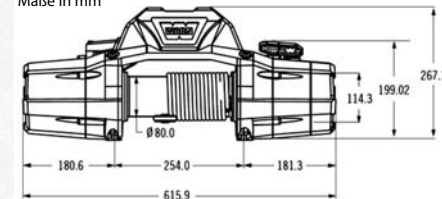

Leistungsdaten:

Zugkraft kg	Geschw. m/min	Stromaufnahme A	Zugkraft kg pro Seillage
0	9,4	50	1 / 5.440
910	4,1	128	2 / 4.488
1.810	3,1	196	3 / 3.682
2.720	2,4	257	4 / 3.322
3.630	1,8	316	
4.536	1,4	375	
5.443	0,9	438	

Maße in mm