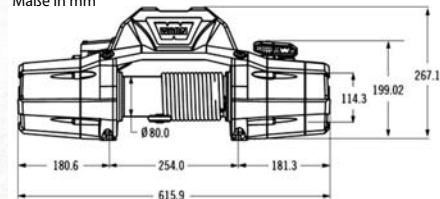

Leistungsdaten:

Zugkraft kg	Geschw. m/min	Stromaufnahme A	Zugkraft kg pro Seillage
0	12,8	63	1/3.630
910	5,2	167	2/3.074
1.810	3,6	255	3/2.666
2.720	2,6	335	4/2.353
3.630	1,9	413	

Maße in mm

» ZEON 10

Max. Zugkraft: 4.536 kg

Best. Nr. 1-88990

Motor:	12V
Steuerung:	Kontaktor
Bedienung:	3,7 m Kabelfernbedienung
Getriebe:	3-stufiges Planetengetriebe
Übersetzung:	216:1
Bremse:	autom. Konusbremse
Trommelmaße:	229 x 80 mm
Stahlseil:	24 m x 9,5 mm
Seilfenster:	Rollenseilfenster
Gewicht:	44 kg
Garantie:	3 Jahre

Maße in mm

» ZEON 12

Max. Zugkraft: 5.443 kg

Best. Nr. 1-89120

Motor:	12V
Steuerung:	Kontaktor
Bedienung:	3,7 m Kabelfernbedienung
Getriebe:	3-stufiges Planetengetriebe
Übersetzung:	216:1
Bremse:	autom. Konusbremse
Trommelmaße:	229 x 80 mm
Stahlseil:	24 m x 9,5 mm
Seilfenster:	Rollenseilfenster
Gewicht:	44 kg
Garantie:	3 Jahre