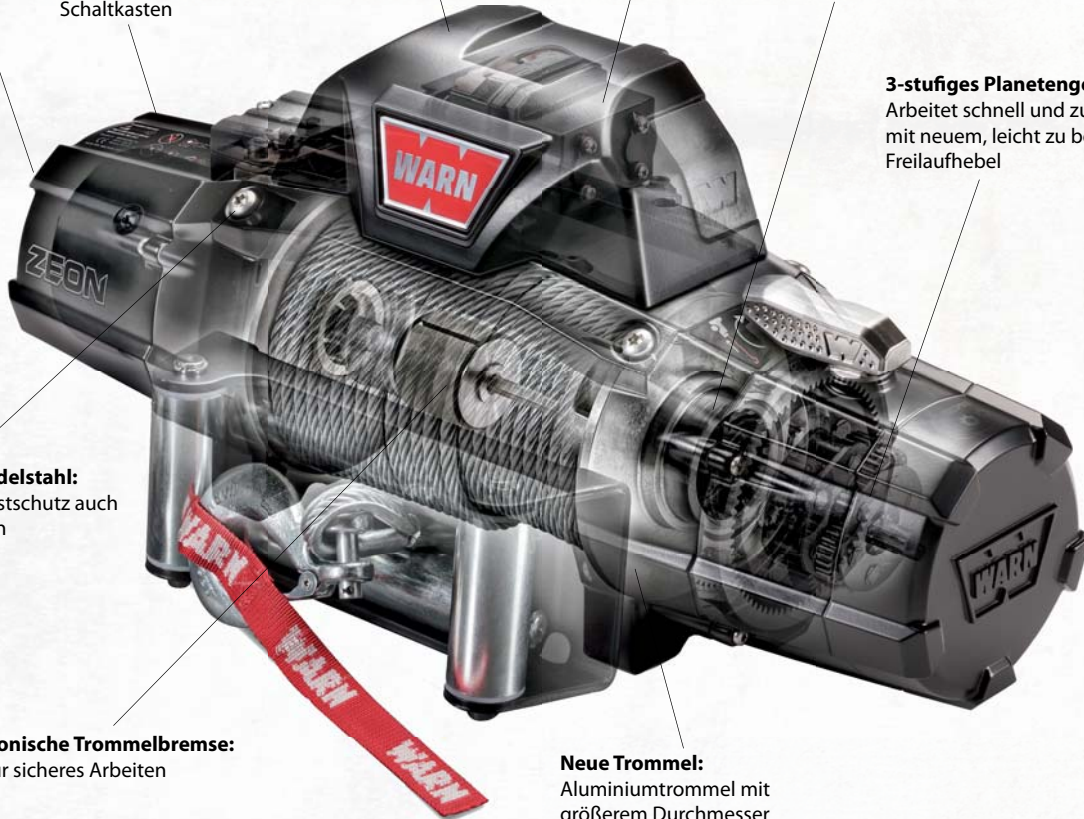

Neuer Motor in neuem Gehäuse:
Mehr Kraft und Ausdauer bei leiserem
Betriebsgeräusch, außerdem keine
abstehenden Anschlusskabel zum
Schaltkasten

Verbesserte Abdichtung:
Schmutz und Feuchtigkeit
bleiben draußen.
Erfüllt Schutzstandard IP68.

3-stufiges Planetengetriebe:
Arbeitet schnell und zuverlässig,
mit neuem, leicht zu bedienendem
Freilaufhebel

Schrauben aus Edelstahl:
Bestmöglicher Rostschutz auch
bei den Kleinteilen

Konische Trommelbremse:
für sicheres Arbeiten

Neue Trommel:
Aluminiumtrommel mit
größerem Durchmesser
und neuartiger Seilbefestigung
(als Basis für DIN EN 14492)