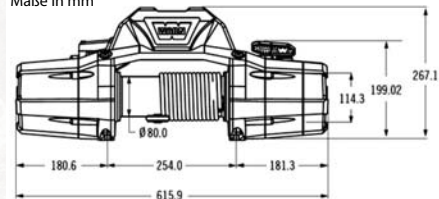

» ZEON 8

Max. Zugkraft: 3.630 kg

Best. Nr. 1-88980

Motor:	12V
Steuerung:	Kontaktor
Bedienung:	3,7 m Kabelfernbedienung
Getriebe:	3-stufiges Planetengetriebe
Übersetzung:	162:1
Bremse:	autom. Konusbremse
Trommelmaße:	229 x 80 mm
Stahlseil:	30 m x 8 mm
Seilfenster:	Rollenseilfenster
Gewicht:	42 kg
Garantie:	3 Jahre

Leistungsdaten:

Zugkraft kg	Geschw. m/min	Stromaufnahme A	Zugkraft kg pro Seillage
0	12,8	63	1/3.630
910	5,2	167	2/3.074
1.810	3,6	255	3/2.666
2.720	2,6	335	4/2.353
3.630	1,9	413	

Maße in mm

» ZEON 10

Max. Zugkraft: 4.536 kg

Maße in mm

» ZEON 12

Max. Zugkraft: 5.443 kg

Best. Nr. 1-89120

Motor:	12V
Steuerung:	Kontaktor
Bedienung:	3,7 m Kabelfernbedienung
Getriebe:	3-stufiges Planetengetriebe
Übersetzung:	216:1
Bremse:	autom. Konusbremse
Trommelmaße:	229 x 80 mm
Stahlseil:	24 m x 9,5 mm
Seilfenster:	Rollenseilfenster
Gewicht:	44 kg
Garantie:	3 Jahre