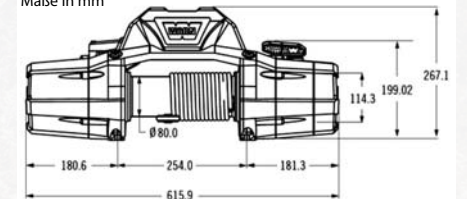

Leistungsdaten:

Zugkraft kg	Geschw. m/min	Stromaufnahme A	Zugkraft kg pro Seillage
0	9,4	50	1 / 5.440
910	4,1	128	2 / 4.488
1.810	3,1	196	3 / 3.682
2.720	2,4	257	4 / 3.322
3.630	1,8	316	
4.536	1,4	375	
5.443	0,9	438	

Maße in mm