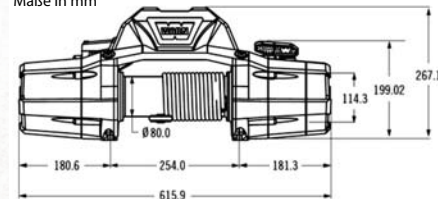

Leistungsdaten:

Zugkraft kg	Geschw. m/min	Stromaufnahme A	Zugkraft kg pro Seillage
0	12,8	63	1/3.630
910	5,2	167	2/3.074
1.810	3,6	255	3/2.666
2.720	2,6	335	4/2.353
3.630	1,9	413	

Maße in mm

» ZEON 10

Max. Zugkraft: 4.536 kg

Best. Nr. 1-88990

Motor:	12V
Steuerung:	Kontaktor
Bedienung:	3,7 m Kabelfernbedienung
Getriebe:	3-stufiges Planetengetriebe
Übersetzung:	216:1
Bremse:	autom. Konusbremse
Trommelmaße:	229 x 80 mm
Stahlseil:	24 m x 9,5 mm
Seilfenster:	Rollenseilfenster
Gewicht:	44 kg
Garantie:	3 Jahre

Maße in mm

» ZEON 12

Max. Zugkraft: 5.443 kg

Best. Nr. 1-89120

Motor:	12V
Steuerung:	Kontaktor
Bedienung:	3,7 m Kabelfernbedienung
Getriebe:	3-stufiges Planetengetriebe
Übersetzung:	216:1
Bremse:	autom. Konusbremse
Trommelmaße:	229 x 80 mm
Stahlseil:	24 m x 9,5 mm
Seilfenster:	Rollenseilfenster
Gewicht:	44 kg
Garantie:	3 Jahre